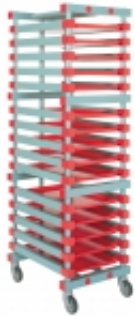

Dane aktualne na dzień: 04-04-2025 00:48

Link do produktu: <https://www.wyposazenie-gastronomii.pl/wozek-pod-tace-p-4982.html>

Wózek pod tace

Cena brutto	4 039,81 zł
Cena netto	3 284,40 zł
Dostępność	Na zamówienie
Numer katalogowy	P-RE15-E
Producent	REA

Opis produktu

Wózek na tace REA jest funkcjonalny. Wózek na tace jest przejrzysty, posiada kółka, które ułatwiają przemieszczanie z i do chłodni oraz mroźni a nawet okna wystawowego i lady.

Wymiary wózka: długość: 54 cm, szerokość/głębokość 66 cm, wysokość 186 cm

Uwaga: Tace na zdjęciu mają charakter prezentacyjny.